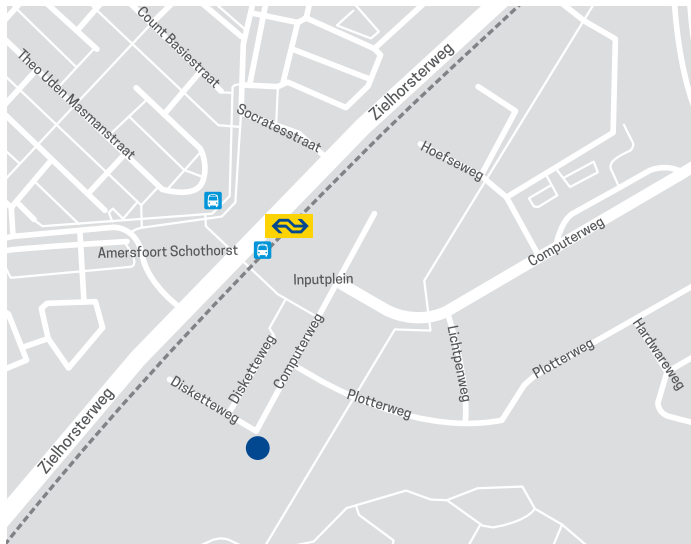

Routebeschrijving

Amersfoort

Janssen & Janssen, Incasso & Gerechtsdeurwaarders

Computerweg 11-13, 3821 AR Amersfoort

www.janssen-janssen.nl

T: +31 (0)88 - 730 34 01

Via openbaar vervoer

Ons kantoor ligt dicht bij NS-station Amersfoort Schothorst.

- Verlaat het station via de uitgang aan de zuidoostzijde (Inputplein)
- Ga rechtdoor op de Computerweg
- Ons kantoor vindt u na ongeveer 250 meter aan de linkerkant

Per auto

Vanuit de richting Amsterdam

- Op de snelweg A1, neem afrit Amersfoort-Noord (afslag 13)
- Sla linksaf onder aan de afrit, bij de verkeerslichten (Rondweg Oost)
- Volg de weg ca. 1,7 km. U passeert 3 verkeerslichten en gaat onder spoor door
- Sla rechtsaf bij de Computerweg (richting NS-station Amersfoort-Schothorst)
- Ons kantoor vindt u na ongeveer 250 meter aan de linkerkant

Vanuit de richting Apeldoorn

- Op de snelweg A1, neem de A28 richting Hoevelaken (afrit 14)
- Op de snelweg A28, neem afrit Amersfoort (afrit 8)

Vanuit de richting Apeldoorn en Zwolle

- Sla rechtsaf onder aan de afrit (Hogeweg)
- Sla linksaf bij het eerste verkeerslicht (Outputweg)

Vanuit de richting Apeldoorn, Zwolle en Utrecht

- Volg de weg ca. 2 km
- Sla linksaf bij het derde verkeerslicht (Computerweg, richting NS-station Amersfoort-Schothorst)
- Sla linksaf na ca. 650 m, op de T-splitsing (Plotterweg)
- De Plotterweg draait naar rechts en wordt de Lichtpenweg
- Sla rechtsaf naar de Computerweg
- Ons kantoor vindt u na ongeveer 250 meter aan de linkerkant

Vanuit de richting Zwolle

- Volg de A28
- Op de snelweg A28, neem afrit Amersfoort (afrit 8)
- Zie vervolg van de route: [Vanuit Apeldoorn](#)

Vanuit de richting Utrecht

- Op de snelweg A28, neem afrit Amersfoort (afrit 8)
- Sla linksaf onder aan de afrit (Hogeweg)
- Sla direct rechtsaf bij het eerste verkeerslicht (Outputweg, richting industrieterrein De Hoef)
- Zie vervolg van de route: [Vanuit Apeldoorn](#)